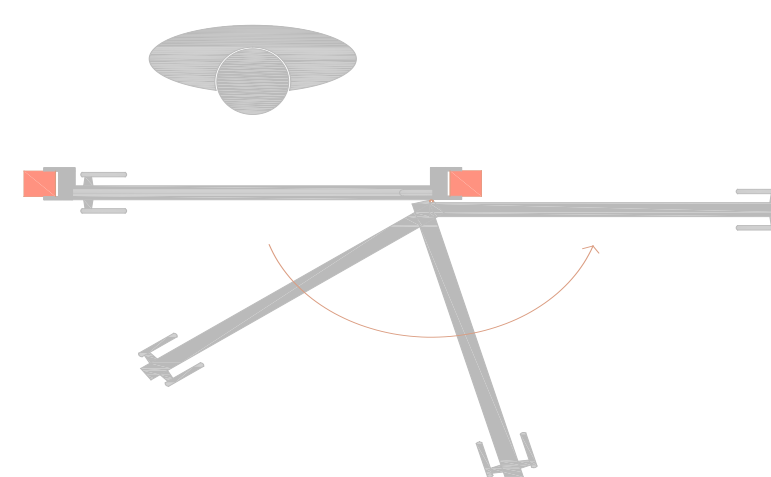

## Le porte in listellare design classico

LE PORTE CON CASSA CLASSIC E LINEA SI APRONO A 180°

### LEGENDA:

1. Listellare in legno massiccio rivestito in MDF

2. Foglio unico di laminato

3. Pannello in Mdf spessore 10,5 mm rivestito in laminato in tinta

4. Vetro antifortunisco (Vedi scheda prodotto inserita nell'imballo)

5. La cerniera DOOR 2000, oltre alla reversibilità destra/sinistra, consente di stabilire il verso di apertura in fase di posa e di scaricare il peso della struttura a terra e non sul telaio cassa

6. Cerniera a scomparsa cassa Classic e Linea

7. Cerniera a scomparsa cassa Linea2 e Filodoor

Anche con le cerniere a scomparsa si mantiene la reversibilità destra/sinistra