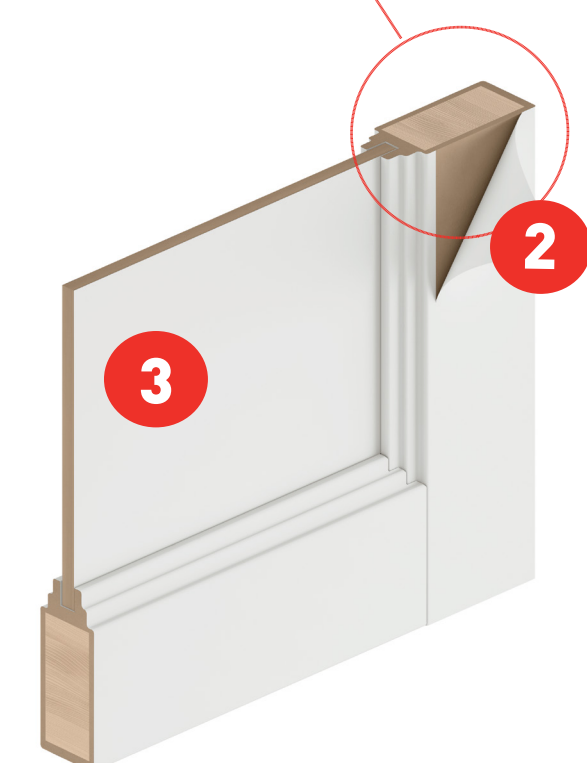

## Le porte in listellare design classico

LE PORTE CON CASSA CLASSIC E LINEA SI APRONO A 180°

### LEGENDA:

1. Listellare in legno massiccio rivestito in MDF

2. Foglio unico di laminato

3. Pannello in Mdf spessore 10,5 mm rivestito in laminato in tinta

4. Vetro antifortunisco (Vedi scheda prodotto inserita nell'imballo)

5. La cerniera DOOR 2000, oltre alla reversibilità destra/sinistra, consente di stabilire il verso di apertura in fase di posa e di scaricare il peso della struttura a terra e non sul telaio cassa

6. Cerniera a scomparsa cassa Classic e Linea

7. Cerniera a scomparsa cassa Linea2 e Filodoor

Anche con le cerniere a scomparsa si mantiene la reversibilità destra/sinistra