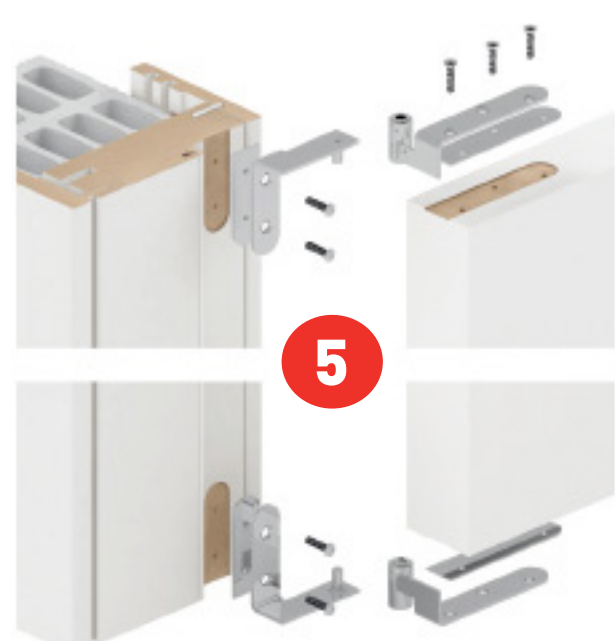

## Le porte in listellare design classico

LE PORTE CON CASSA CLASSIC E LINEA SI APRONO A 180°

### LEGENDA:

1. Listellare in legno massiccio rivestito in MDF

2. Foglio unico di laminato

3. Pannello in Mdf spessore 10,5 mm rivestito in laminato in tinta

4. Vetro antifortunisco (Vedi scheda prodotto inserita nell'imballo)

5. La cerniera DOOR 2000, oltre alla reversibilità destra/sinistra, consente di stabilire il verso di apertura in fase di posa e di scaricare il peso della struttura a terra e non sul telaio cassa

6. Cerniera a scomparsa cassa Classic e Linea

7. Cerniera a scomparsa cassa Linea2 e Filodoor

Anche con le cerniere a scomparsa si mantiene la reversibilità destra/sinistra