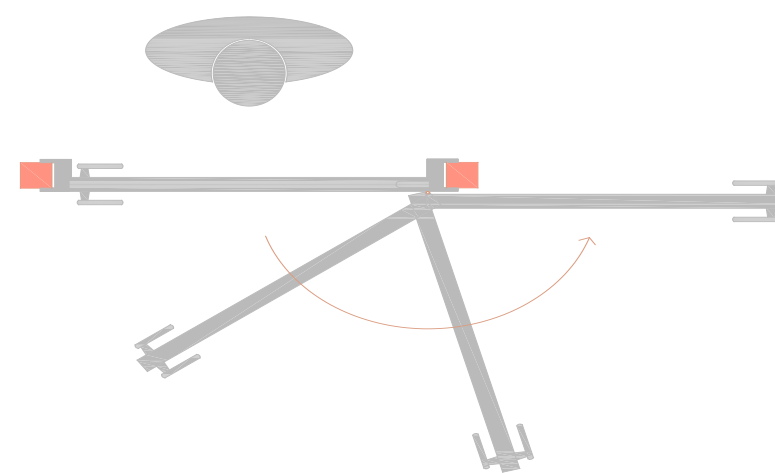

EGO

Le porte in vetro con cornice in alluminio

LE PORTE CON CASSA CLASSIC E LINEA SI APRONO A 180°

LEGENDA:

1. Cristallo antinfortunistico accoppiato 3+3
2. Profilo alluminio che può essere anodizzato, rivestito o laccato
3. La cerniera DOOR 2000, oltre alla reversibilità destra/sinistra, consente di stabilire il verso di apertura in fase di posa e di scaricare il peso della struttura a terra e non sul telaio cassa.