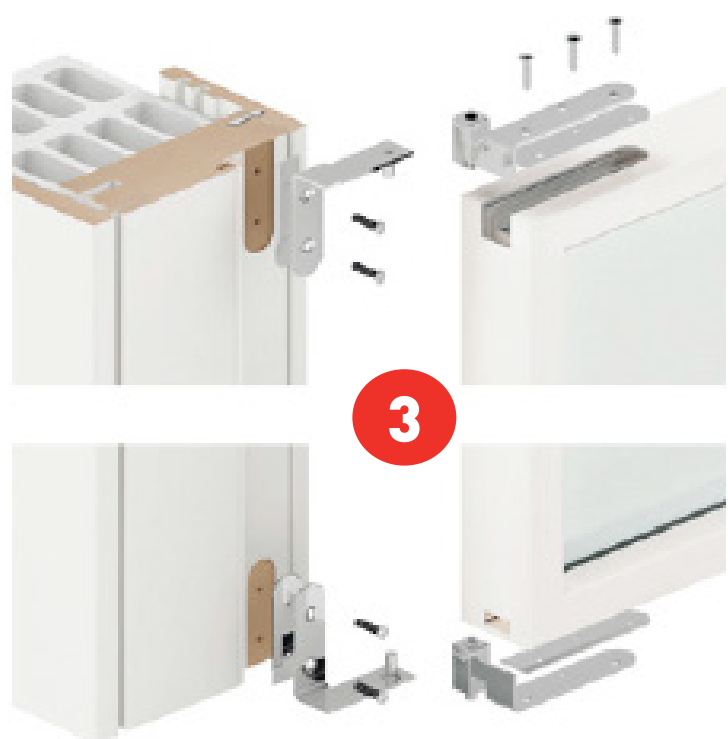

EGO

Le porte in vetro con cornice in alluminio

LE PORTE CON CASSA CLASSIC E LINEA SI APRONO A 180°

LEGENDA:

1. Cristallo antinfortunistico accoppiato 3+3
2. Profilo alluminio che può essere anodizzato, rivestito o laccato
3. La cerniera DOOR 2000, oltre alla reversibilità destra/sinistra, consente di stabilire il verso di apertura in fase di posa e di scaricare il peso della struttura a terra e non sul telaio cassa.