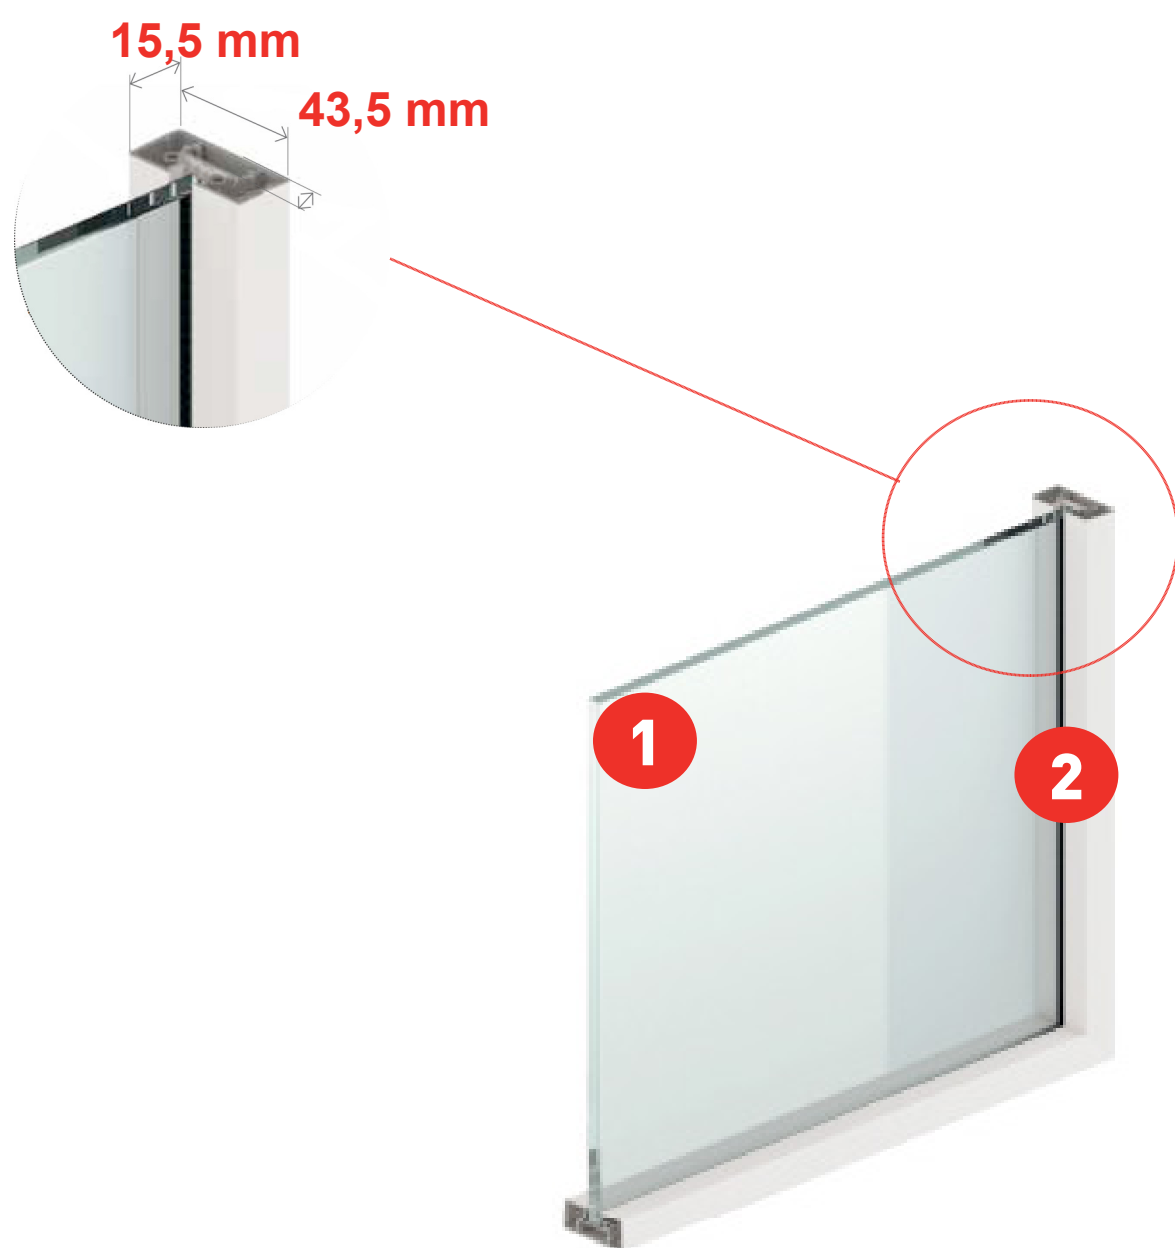

EGO

Le porte in vetro con cornice in alluminio

LE PORTE CON CASSA CLASSIC E LINEA SI APRONO A 180°

LEGENDA:

1. Cristallo antinfortunistico accoppiato 3+3
2. Profilo alluminio che può essere anodizzato, rivestito o laccato
3. La cerniera DOOR 2000, oltre alla reversibilità destra/sinistra, consente di stabilire il verso di apertura in fase di posa e di scaricare il peso della struttura a terra e non sul telaio cassa.