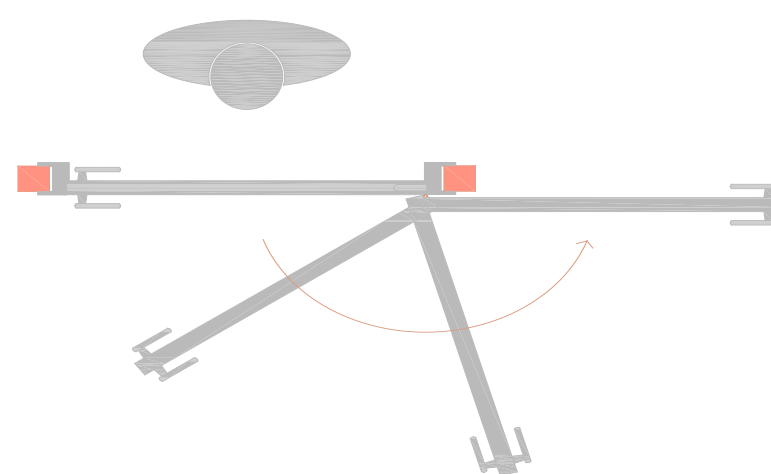

LIFE

Le porte con cornice in alluminio per grandi altezze

LE PORTE CON CASSA CLASSIC E LINEA SI APRONO A 180°

LEGENDA:

1. Profilo in alluminio anodizzato
2. Pannello a scelta del cliente tra: Vetro, Laminato, MDF laccato, e MDF impialacciati tranciato
3. La cerniera DOOR 2000, oltre alla reversibilità destra/sinistra, consente di stabilire il verso di apertura in fase di posa e di scaricare il peso della struttura a terra e non sul telaio cassa.
4. Cerniera a scomparsa cassa Classic e Linea
5. Cerniera a scomparsa cassa Linea2 e Filodoor

Anche con le cerniere a scomparsa si mantiene la reversibilità destra/sinistra