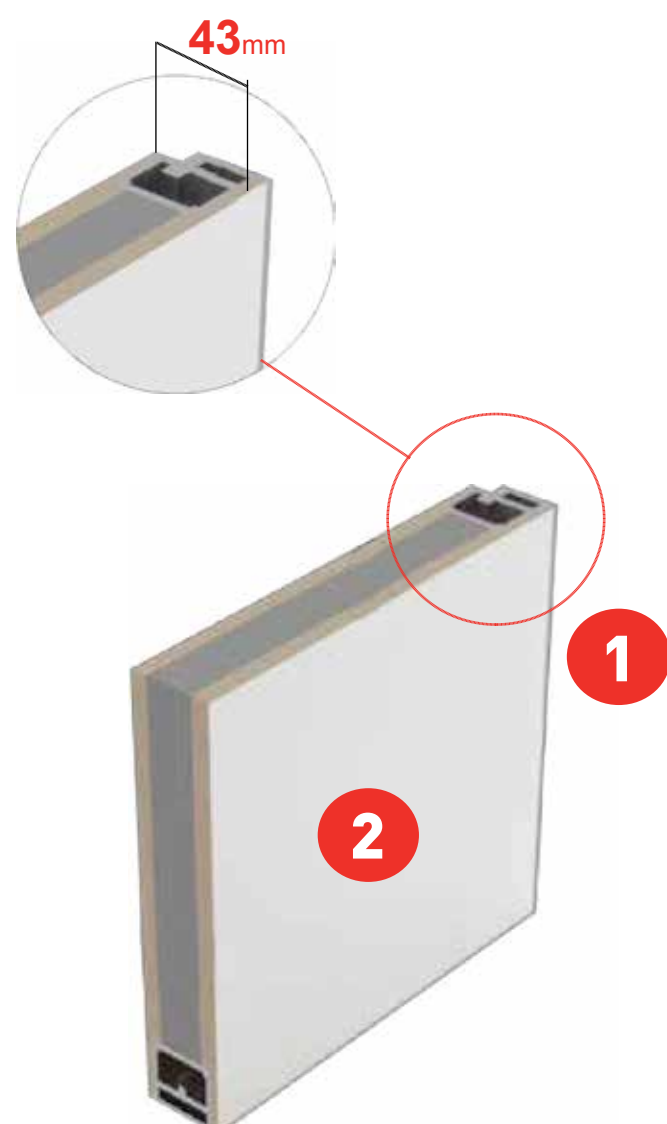

LIFE

Le porte con cornice in alluminio per grandi altezze

LE PORTE CON CASSA CLASSIC E LINEA SI APRONO A 180°

LEGENDA:

1. Profilo in alluminio anodizzato
2. Pannello a scelta del cliente tra: Vetro, Laminato, MDF laccato, e MDF impialacciati tranciato
3. La cerniera DOOR 2000, oltre alla reversibilità destra/sinistra, consente di stabilire il verso di apertura in fase di posa e di scaricare il peso della struttura a terra e non sul telaio cassa.
4. Cerniera a scomparsa cassa Classic e Linea
5. Cerniera a scomparsa cassa Linea2 e Filodoor

Anche con le cerniere a scomparsa si mantiene la reversibilità destra/sinistra